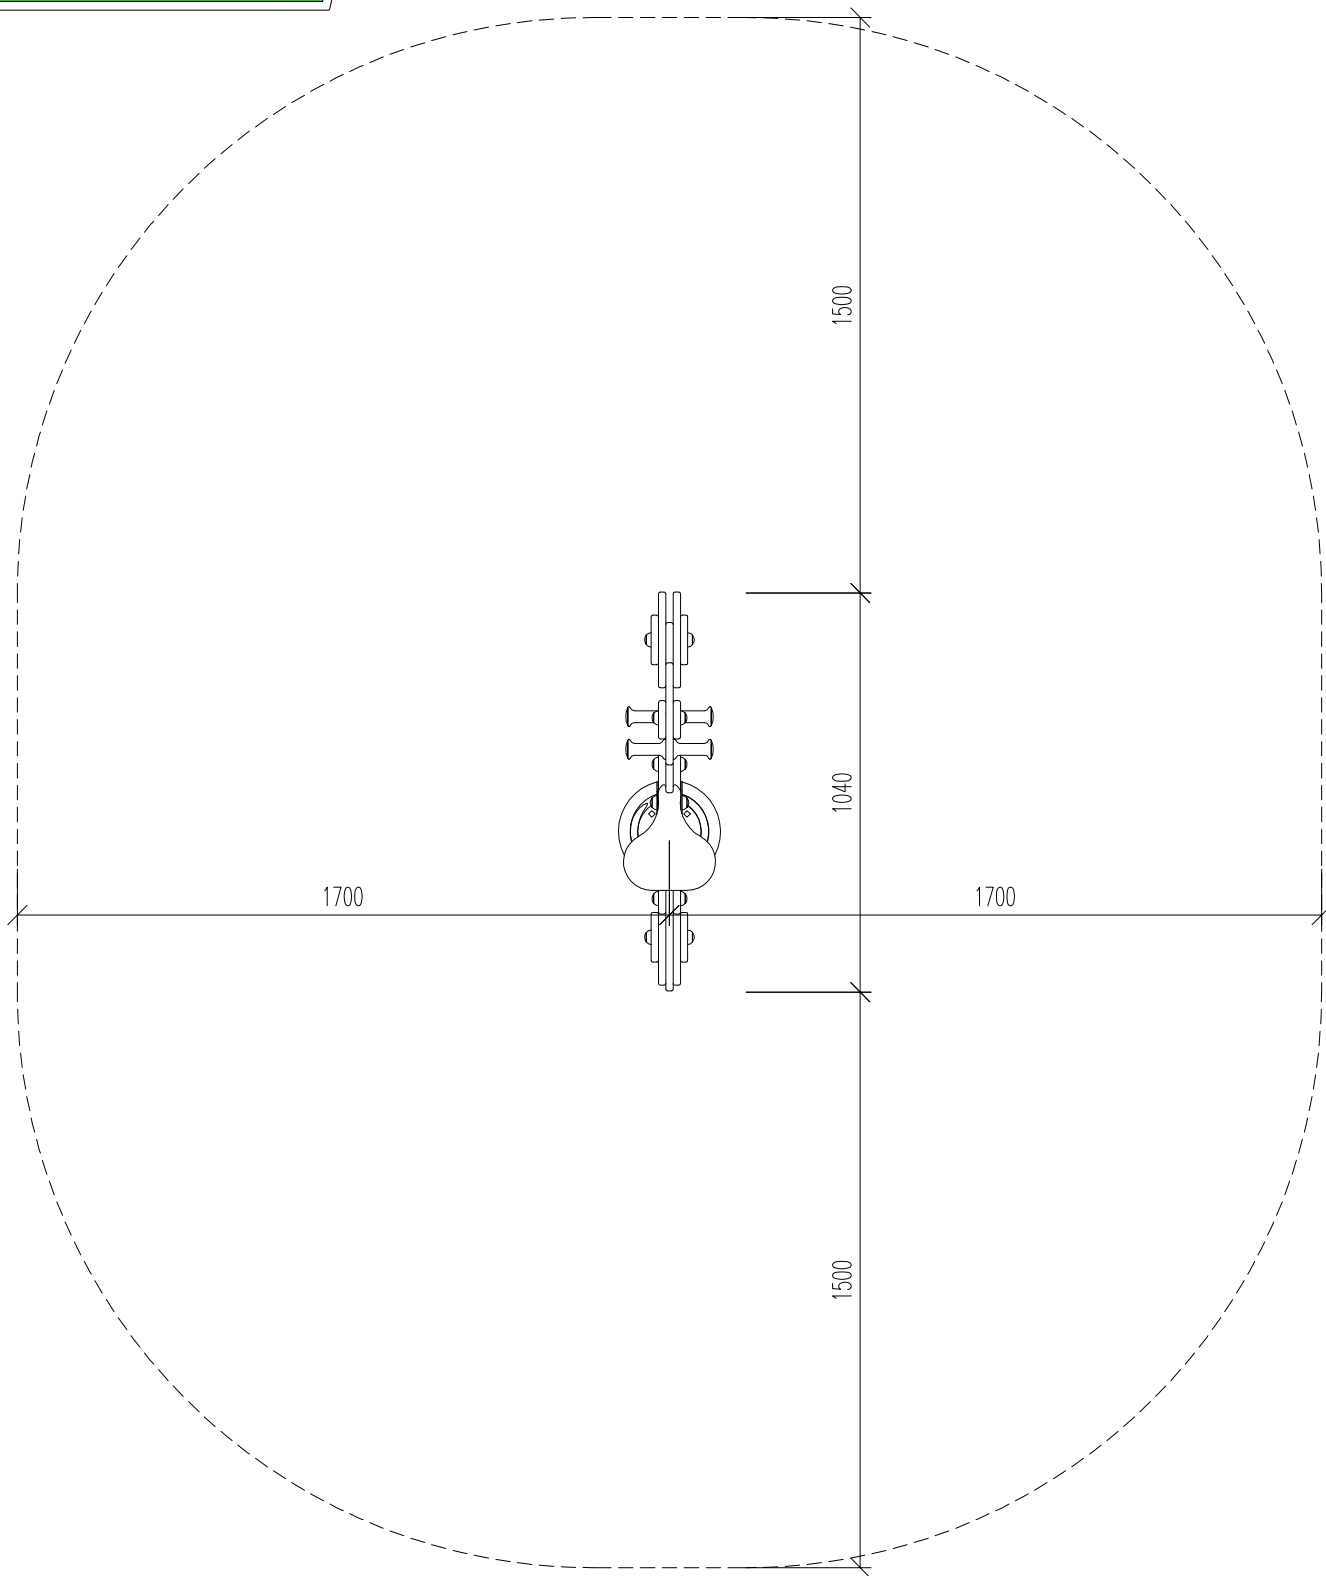

**HOPADLA NA PRUŽINĚ
MOTORKA**

PŮDORYS, POHLED

HPR 101-3

M 1:20

1

LEGENDA DOPADOVÉ PLOCHY:

-  VOLNÁ BEZ ZÁBRAN
PROSTOR PÁDU – PROSTOR, KTERÝ MŮŽE ZABÍRAT UŽIVATEL PADAJÍCÍ Z VYVÝŠENÉ ČÁSTI ZAŘÍZENÍ. V PROSTORU PÁDU NESMÍ BÝT ŽÁDNÁ PŘEKÁŽKA O KTEROU BY SE MOHL UŽIVATEL ZRANIT.
-  DOPADOVÁ PLOCHA PRO VÝŠKU PÁDU OD 60 DO 100 cm
(NAPŘ. ZATRAVNĚNÁ PLOCHA)
-  DOPADOVÁ PLOCHA PRO VÝŠKU PÁDU OD 100 DO 300 cm
NEROVNÝ, SYPKÝ MATERIÁL (NAPŘ. KAČÍREK, PÍSEK, ŠTĚPKA, KŮRA)
-  DOPADOVÁ PLOCHA PRO VÝŠKU PÁDU OD 100 DO 300 cm
ROVNÝ, SYNTETICKÝ MATERIÁL

HOPADLA NA PRUŽINĚ MOTORKA

DOPADOVÁ PLOCHA

HPR 101-3

M 1:20

2